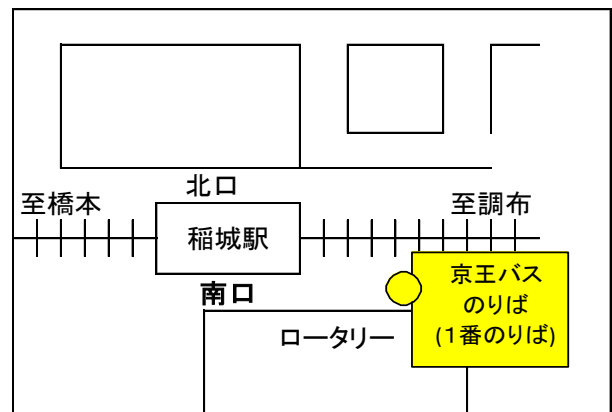

運賃 稲城長沼駅⇄メモリアルパーク（稲城駅経由）

現金 210円 IC 210円

《京王相模原線「稲城駅」発》

運賃 稲城駅⇄メモリアルパーク

現金 180円 IC 178円

※シルバーパス、1日乗車券をご利用いただくこともできます。

発車時刻	
時	分
9	0 30
10	0 30
11	0 30
12	0 30
13	0 30
14	0 30
15	0

発車時刻	
時	分
9	14 44
10	14 44
11	14 44
12	14 44
13	14 44
14	14 44
15	14