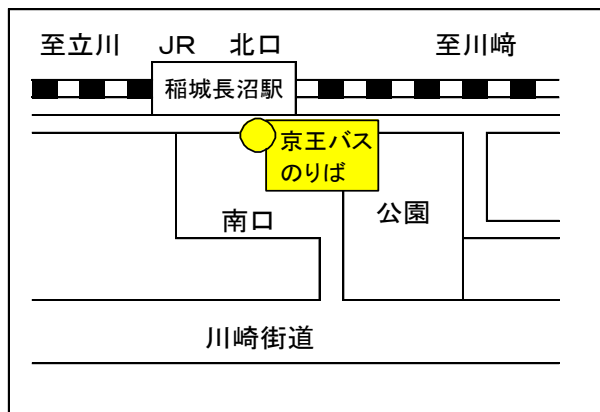

運賃 稲城長沼駅⇄メモリアルパーク（稲城駅経由）

現金 210円 IC 210円

《京王相模原線「稲城駅」発》

運賃 稲城駅⇄メモリアルパーク

現金 180円 IC 178円

※シルバーパス、1日乗車券をご利用いただくこともできます。

発車時刻	
時	分
9	0 30
10	0 30
11	0 30
12	0 30
13	0 30
14	0 30
15	0

発車時刻	
時	分
9	14 44
10	14 44
11	14 44
12	14 44
13	14 44
14	14 44
15	14