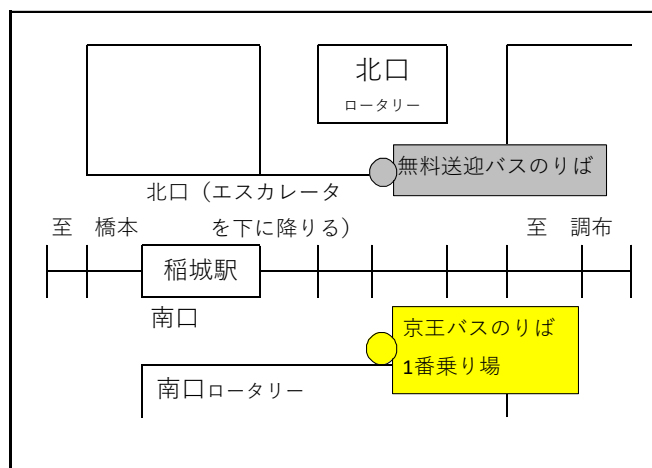

《 京王相模原線「稲城駅」発 》

発車時刻

時	分
9	0 30
10	0 30
11	0 30
12	0 30
13	0 30
14	0 30
15	0

発車時刻

時	分
9	14 44
10	14 44
11	14 44
12	14 44
13	14 44
14	14 44
15	14

※ 交通事情により、発車時刻に遅れが生じる場合がございます。なお、無料送迎バスと発車時間が重なる便については、無料送迎バスの発車後の発車となります。