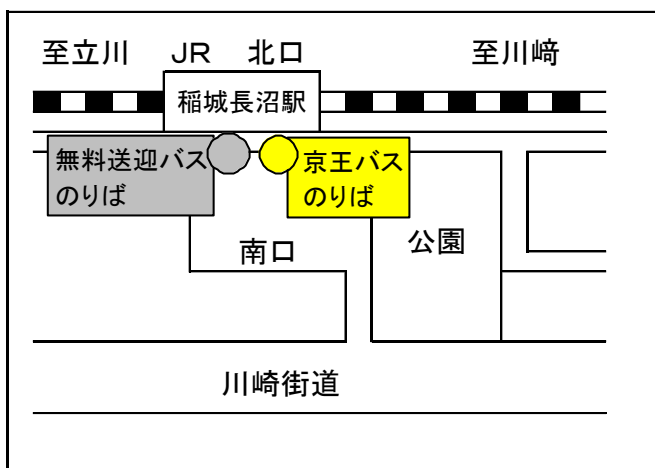

# ○京王バス（臨時バス） 運行予定

※ご注意 京王バス（臨時バス）の利用には運賃がかかります。

稲城長沼駅～稲城・府中メモリアルパーク 運賃 現金 210 円 IC210 円

稲城駅～稲城・府中メモリアルパーク 運賃 現金 180 円 IC178 円

（シルバーパス、IC 乗車券、1 日乗車券はいずれも使用可能）

## 【 京王バス(臨時バス)の発着駅・発車時刻表 】

### 《 JR 南武線「稲城長沼駅」発 》