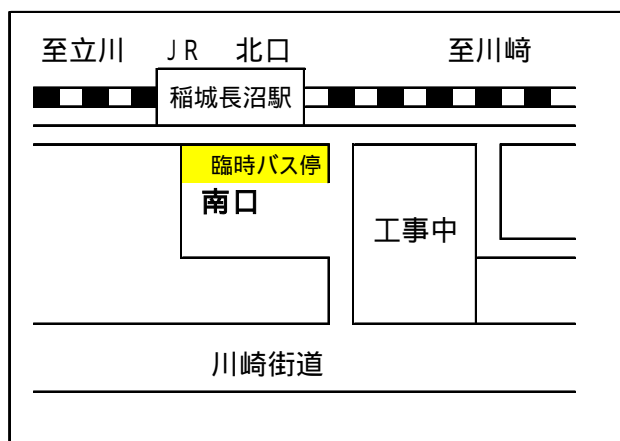

公営 稲城・府中メモリアルパーク

平成 30 年度

無料送迎バス運行予定表

お盆(新盆) 平成 30 年 7 月 14 日 (土)・15 日 (日)

お盆(旧盆) 平成 30 年 8 月 13 日 (月)・14 日 (火)・15 日 (水)

秋のお彼岸 平成 30 年 9 月 22 日 (土)・23 日 (日・祝)・24 日 (月・休)

春のお彼岸 平成 31 年 3 月 21 日 (木・祝)・23 日 (土)・24 日 (日)

【 無料送迎バスの発着駅・発車時刻表 】

《 JR 南武線「稲城長沼駅」発 》