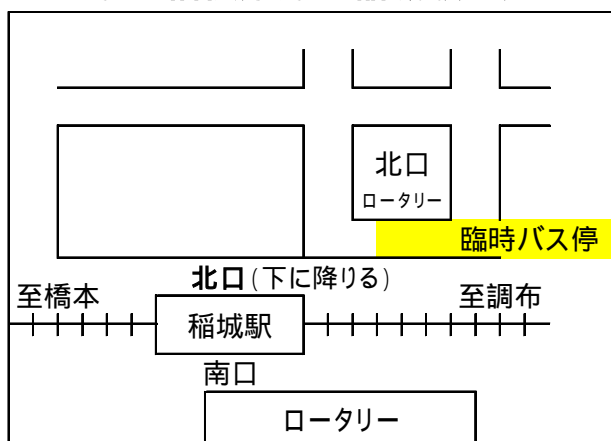

《 京王相模原線「稲城駅」発 》