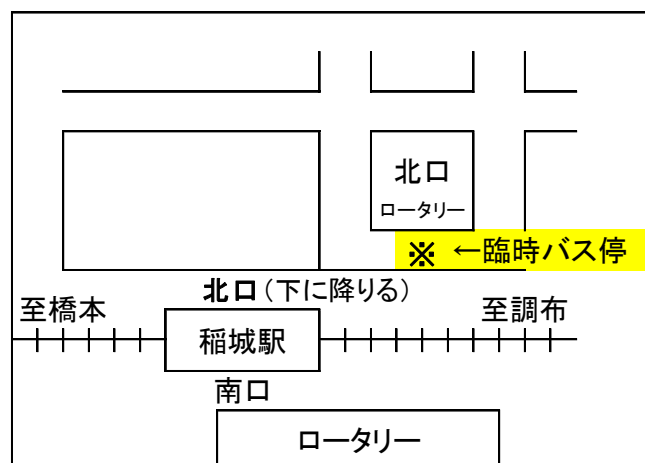

公営 稲城・府中メモリアルパーク

【春のお彼岸】

無料送迎バス運行表

○春のお彼岸 平成30年3月（3日間限定）

18日（日）・21日（祝日）・24日（土）

【 無料送迎バスの発着駅・発車時刻表 】

《JR南武線「稲城長沼駅」発》

発車時刻	
時	分
9	0 15 30 45
10	0 15 30 45
11	15 30 45
12	0 30
13	0 30
14	0 15 30 45
15	0 15

《京王相模原線「稲城駅」発》

発車時刻	
時	分
9	7 22 37 52
10	7 22 37 52
11	22 37 52
12	7 37
13	7 37
14	7 22 37 52
15	7 22

※ 無料送迎バスの運行については、交通事情により、発車時刻に遅れが生じる場合がございます。なお、メモリアルパーク発の最終便は16:00となります。