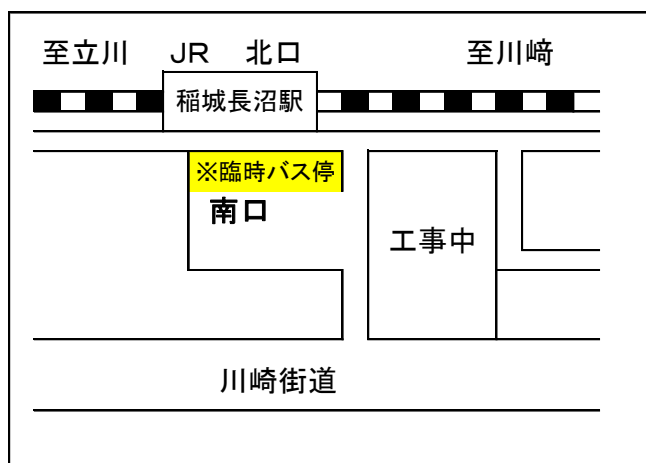

公営 稲城・府中メモリアルパーク

【春のお彼岸】

無料送迎バス運行表

○春のお彼岸 平成30年3月（3日間限定）

18日（日）・21日（祝日）・24日（土）

【 無料送迎バスの発着駅・発車時刻表 】

《JR南武線「稲城長沼駅」発》

発車時刻	
時	分
9	0 15 30 45
10	0 15 30 45
11	15 30 45
12	0 30
13	0 30
14	0 15 30 45
15	0 15

《京王相模原線「稲城駅」発》

発車時刻	
時	分
9	7 22 37 52
10	7 22 37 52
11	22 37 52
12	7 37
13	7 37
14	7 22 37 52
15	7 22

※ 無料送迎バスの運行については、交通事情により、発車時刻に遅れが生じる場合がございます。なお、メモリアルパーク発の最終便は16:00となります。