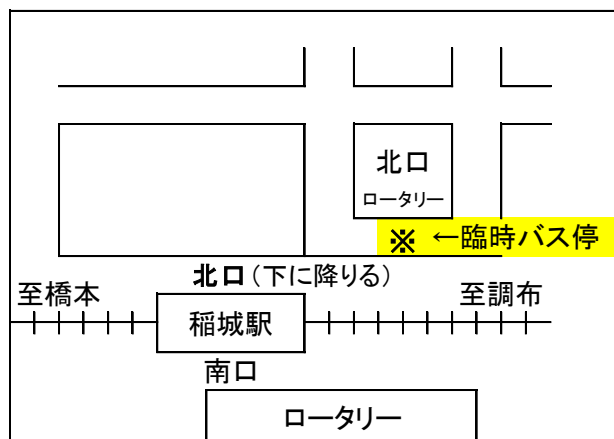

公営 稲城・府中メモリアルパーク

平成 29 年度

無料送迎バス運行予定表

- ○お盆 平成 29 年 8 月 12 日 (土) ・ 13 日 (日)
- ○秋のお彼岸 平成 29 年 9 月 23 日 (祝日) ・ 24 日 (日)
- ○春のお彼岸 平成 30 年 3 月 18 日 (日) ・ 21 日 (祝日) ・ 24 日 (土)

【 無料送迎バスの発着駅・発車時刻表 】

《 京王相模原線「稲城駅」発 》

発車時刻	
時	分
9	0 15 30 45
10	0 15 30 45
11	15 30 45
12	0 30
13	0 30
14	0 15 30 45
15	0 15

発車時刻	
時	分
9	7 22 37 52
10	7 22 37 52
11	22 37 52
12	7 37
13	7 37
14	7 22 37 52
15	7 22

- ※ JR 南武線「稲城長沼駅」の南口ロータリーは現在工事中のため、臨時バス停の位置が変更になる場合がございます。
- ※ 無料送迎バスの運行については、交通事情により、発車時刻に遅れが生じる場合がございます。なお、メモリアルパーク発の最終便は 16 : 00 となります。