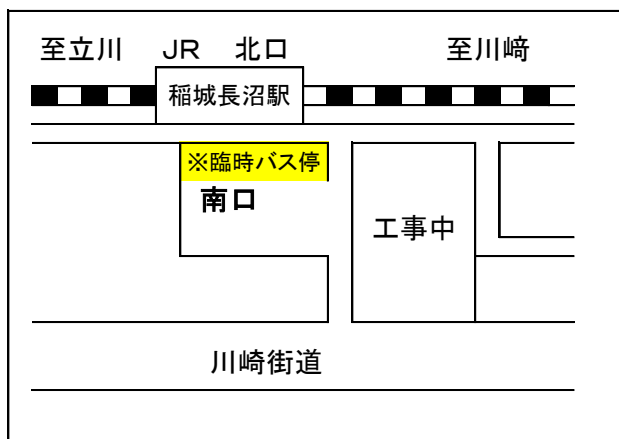

公営 稲城・府中メモリアルパーク

平成 29 年度

無料送迎バス運行予定表

- ○お盆 平成 29 年 8 月 12 日 (土) ・ 13 日 (日)
- ○秋のお彼岸 平成 29 年 9 月 23 日 (祝日) ・ 24 日 (日)
- ○春のお彼岸 平成 30 年 3 月 18 日 (日) ・ 21 日 (祝日) ・ 24 日 (土)

【 無料送迎バスの発着駅・発車時刻表 】

《 JR 南武線「稲城長沼駅」発 》

発車時刻	
時	分
9	0 15 30 45
10	0 15 30 45
11	15 30 45
12	0 30
13	0 30
14	0 15 30 45
15	0 15

発車時刻	
時	分
9	7 22 37 52
10	7 22 37 52
11	22 37 52
12	7 37
13	7 37
14	7 22 37 52
15	7 22

- ※ JR 南武線「稲城長沼駅」の南口ロータリーは現在工事中のため、臨時バス停の位置が変更になる場合がございます。
- ※ 無料送迎バスの運行については、交通事情により、発車時刻に遅れが生じる場合がございます。なお、メモリアルパーク発の最終便は 16 : 00 となります。