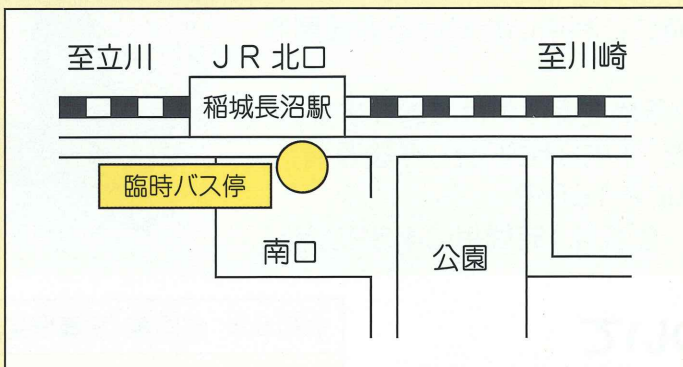

公営 稲城・府中メモリアルパーク

令和6年度 臨時無料送迎バス 運行予定

- お盆(新盆) 7月 **13日(土)** / **14日(日)** / **15日(月・祝)**
- お盆(旧盆) 8月 **10日(土)** / **11日(日)** / **12日(月・休)**
- 秋 彼 岸 9月 **21日(土)** / **22日(日)** / **23日(月・休)**
- 春 彼 岸 3月 **20日(木・祝)** / **22日(土)** / **23日(日)**

【臨時無料送迎バスの発着駅・発車時刻表】

《JR南武線「稲城長沼駅」発》

発 車 時 刻		
お盆・お彼岸		
時	分	
9	0	30
10	0	30
11	0	30
12	0	
13	0	30

《京王相模原線「稲城駅」発》

発 車 時 刻		
お盆・お彼岸		
時	分	
9	8	38
10	8	38
11	8	38
12	8	
13	8	38

《メモリアルパーク発》

発 車 時 刻		
お盆・お彼岸		
時	分	
9	15	45
10	15	45
11	15	45
12		45
13	15	45