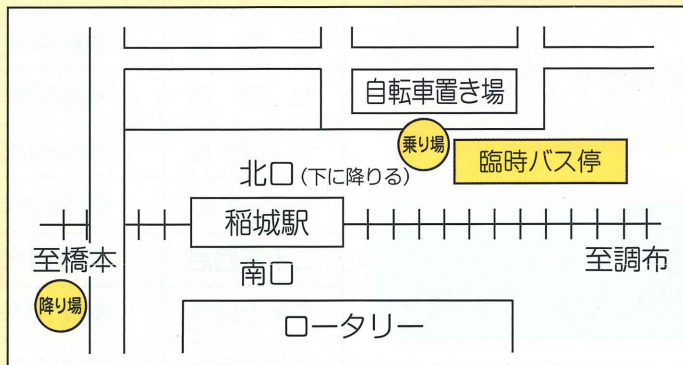

公営 稲城・府中メモリアルパーク

令和6年度 臨時無料送迎バス 運行予定

- お盆(新盆) 7月 **13日(土)** / **14日(日)** / **15日(月・祝)**
- お盆(旧盆) 8月 **10日(土)** / **11日(日)** / **12日(月・休)**
- 秋 彼 岸 9月 **21日(土)** / **22日(日)** / **23日(月・休)**
- 春 彼 岸 3月 **20日(木・祝)** / **22日(土)** / **23日(日)**

【臨時無料送迎バスの発着駅・発車時刻表】

《JR南武線「稲城長沼駅」発》

発 車 時 刻		
お盆・お彼岸		
時	分	
9	0	30
10	0	30
11	0	30
12	0	
13	0	30

《京王相模原線「稲城駅」発》

発 車 時 刻		
お盆・お彼岸		
時	分	
9	8	38
10	8	38
11	8	38
12	8	
13	8	38

《メモリアルパーク発》

発 車 時 刻		
お盆・お彼岸		
時	分	
9	15	45
10	15	45
11	15	45
12		45
13	15	45