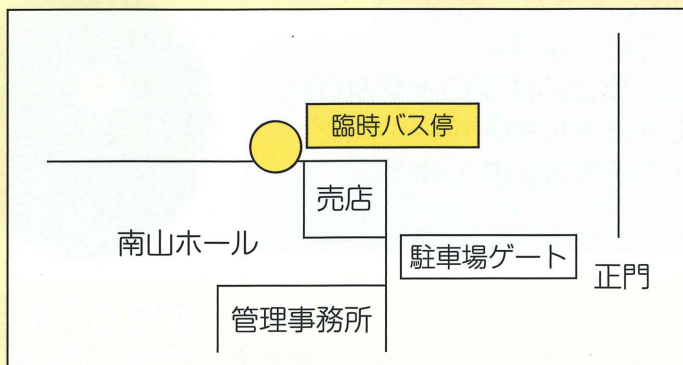

【臨時無料送迎バスの発着駅・発車時刻表】

《JR南武線「稲城長沼駅」発》

発 車 時 刻		
お盆・お彼岸		
時	分	
9	0	30
10	0	30
11	0	30
12	0	
13	0	30

《京王相模原線「稲城駅」発》

発 車 時 刻		
お盆・お彼岸		
時	分	
9	8	38
10	8	38
11	8	38
12	8	
13	8	38

《メモリアルパーク発》

発 車 時 刻		
お盆・お彼岸		
時	分	
9	15	45
10	15	45
11	15	45
12		45
13	15	45