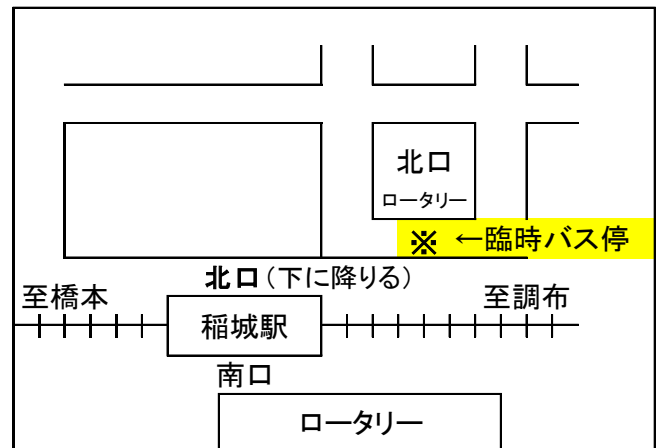

## 平成 30 年度 内覧会 無料送迎バス運行予定表

運行日：平成 30 年 6 月 3 日 (日) ・ 4 日 (月)

### 【 無料送迎バスの発着駅・発車時刻表 】

《 JR 南武線「稲城長沼駅」発 》

《 京王相模原線「稲城駅」発 》

発車時刻				
時	分			
9	0	15	30	45
10	0	15	30	45
11		15	30	45
12	0		30	
13	0		30	
14	0	15	30	45

発車時刻				
時	分			
9	7	22	37	52
10	7	22	37	52
11		22	37	52
12	7		37	
13	7		37	
14	7	22	37	52