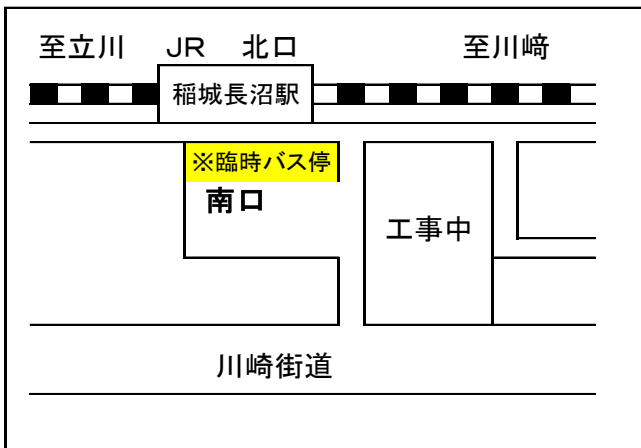

公営 稲城・府中メモリアルパーク

平成 30 年度 内覧会 無料送迎バス運行予定表

運行日：平成 30 年 6 月 3 日 (日) ・ 4 日 (月)

【 無料送迎バスの発着駅・発車時刻表 】

《 JR 南武線「稲城長沼駅」発 》

《 京王相模原線「稲城駅」発 》

発車時刻				
時	分			
9	0	15	30	45
10	0	15	30	45
11		15	30	45
12	0		30	
13	0		30	
14	0	15	30	45

発車時刻				
時	分			
9	7	22	37	52
10	7	22	37	52
11		22	37	52
12	7		37	
13	7		37	
14	7	22	37	52

※ 無料送迎バスの運行については、交通事情により、発車時刻に遅れが生じる場合がございます。なお、メモリアルパーク発の最終便は 15 : 30 となります。