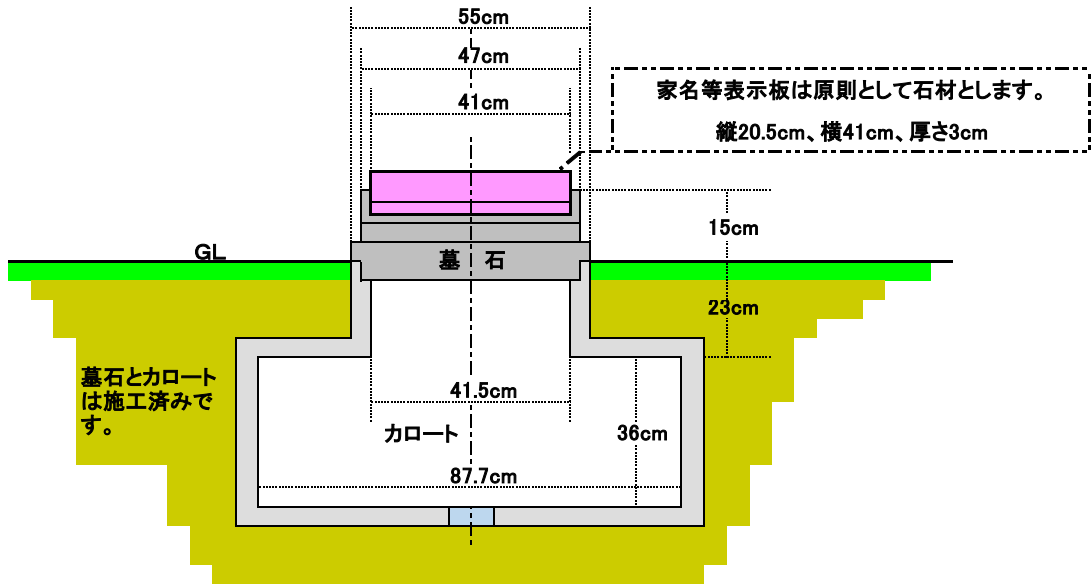

芝生墓地 施工基準寸法図

正面図

横断面図